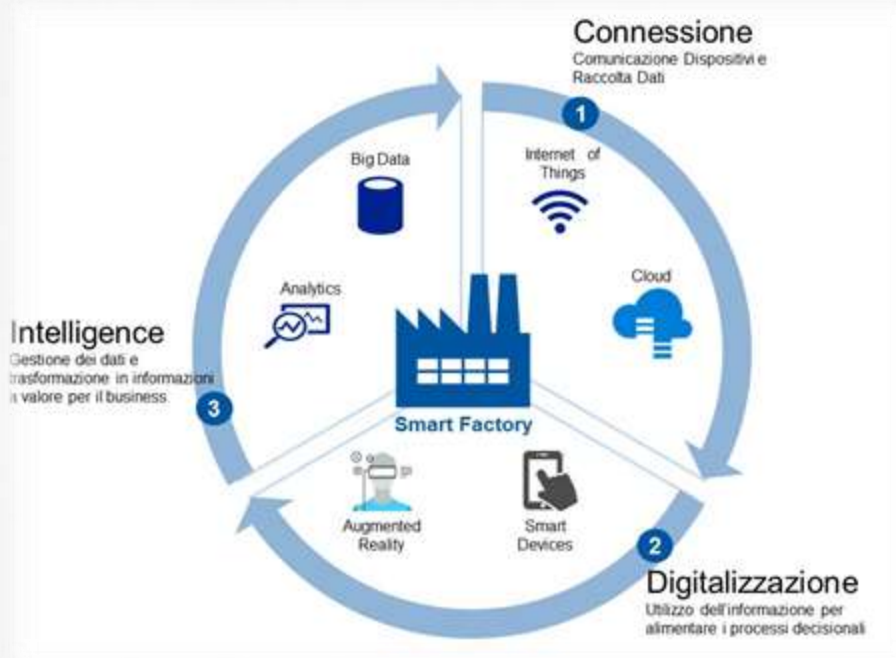

ICT 4 YOU - Il valore aggiunto dell'informazione per l'industria 4.0

Reti di sensori, Big Data, Intelligenza artificiale

- Una **panoramica** delle tecnologie ICT (dalle reti di sensori per il controllo remoto di macchinari, all'analisi dei Big Data con algoritmi di intelligenza artificiale) per applicazioni in ambito Industria 4.0.
- Verranno illustrate le **potenzialità** che le soluzioni ICT possono apportare nei vari settori industriali e quali servizi innovativi possono essere abilitati.
- **Esempi** reali di soluzioni progettuali nel settore Industry 4.0 portate avanti dal Laboratorio LATI del PIN assieme ad aziende Toscane.
- Intervengono rappresentanti di **aziende** che sviluppano soluzioni ICT per l'industria 4.0
- OpenLab in cui poter **discutere** con i docenti e gli ospiti i potenziali sviluppi progettuali specifici per le singole aziende presenti.

ICT 4 YOU: Industry 4.0

(trasformo in **conoscenza**)

(acquisisco una **informazione**)

(modifico per **migliorare**)

5G PER L'INDUSTRIA

Nuovi servizi e potenzialità in arrivo a Prato

Una panoramica della sperimentazione 5G a Prato coordinata dal MISE, inclusa una descrizione degli scenari (use-case) e dei servizi da sperimentare, con particolare riferimento a quelli in ambito industriale, sarà l'oggetto della terza giornata. All'interno dell'incontro saranno invitati rappresentanti di aziende che hanno investito in tecnologie 5G per offrire servizi innovativi.

Quando? Giovedì 13 Dic 2018 ore 17-20

Dove? PIN – Polo Universitario «Città di Prato»

Cosa?

- Introduzione alla tecnologia 5G
- Servizi abilitati e applicazioni possibili
- La sperimentazione 5G a Prato: esperienze di aziende
- Open Lab
- Aperitivo