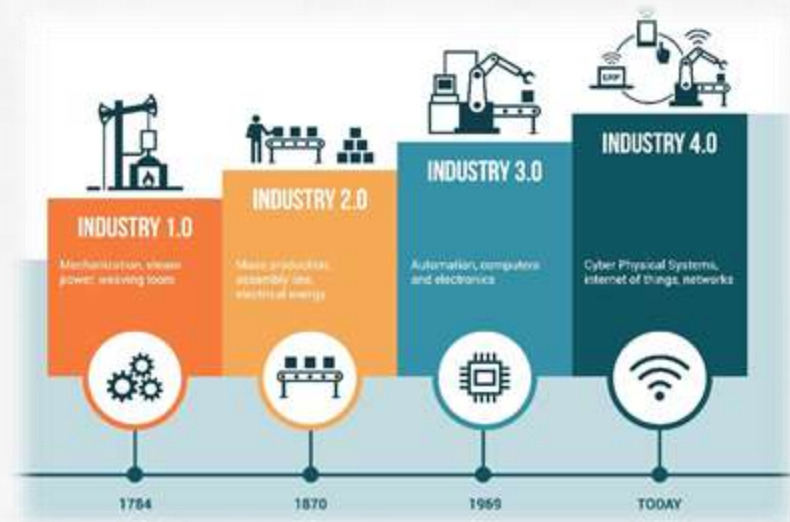

ICT 4 YOU - Il valore aggiunto dell'informazione per l'industria 4.0

Reti di sensori, Big data, Intelligenza artificiale

Il ventaglio di possibilità offerte dalle ICT permette di intuire le potenzialità che i servizi innovativi possono apportare anche nei processi più tradizionali. Una puntuale rappresentazione delle possibilità di sviluppo saranno il cuore di questo incontro.

Quando? Giovedì 6 Dic 2018 ore 17-20

Dove? PIN – Polo Universitario «Città di Prato»

Cosa?

- Introduzione alle tecnologie ICT per l'Industry 4.0
- Applicazioni possibili, esempi di progetti realizzati
- Esperienze di aziende
- Open Lab
- Aperitivo

ICT 4 YOU - Il valore aggiunto dell'informazione per l'industria 4.0

Reti di sensori, Big Data, Intelligenza artificiale

- Una **panoramica** delle tecnologie ICT (dalle reti di sensori per il controllo remoto di macchinari, all'analisi dei Big Data con algoritmi di intelligenza artificiale) per applicazioni in ambito Industria 4.0.
- Verranno illustrate le **potenzialità** che le soluzioni ICT possono apportare nei vari settori industriali e quali servizi innovativi possono essere abilitati.
- **Esempi** reali di soluzioni progettuali nel settore Industry 4.0 portate avanti dal Laboratorio LATI del PIN assieme ad aziende Toscane.
- Intervengono rappresentanti di **aziende** che sviluppano soluzioni ICT per l'industria 4.0
- OpenLab in cui poter **discutere** con i docenti e gli ospiti i potenziali sviluppi progettuali specifici per le singole aziende presenti.