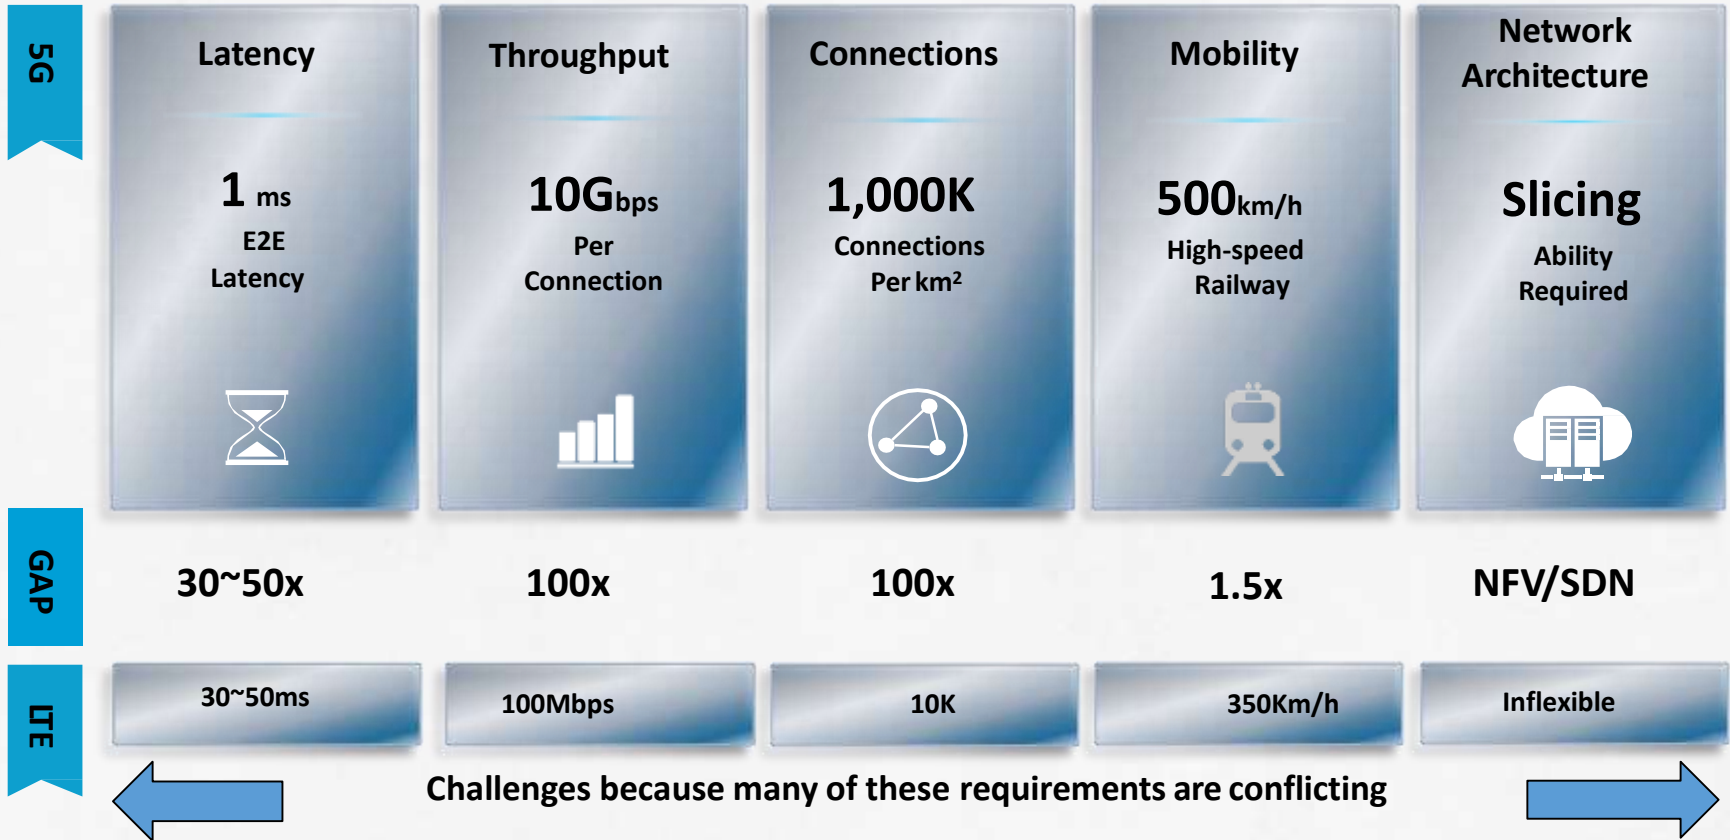

5G: il gap tecnologico con la generazione precedente